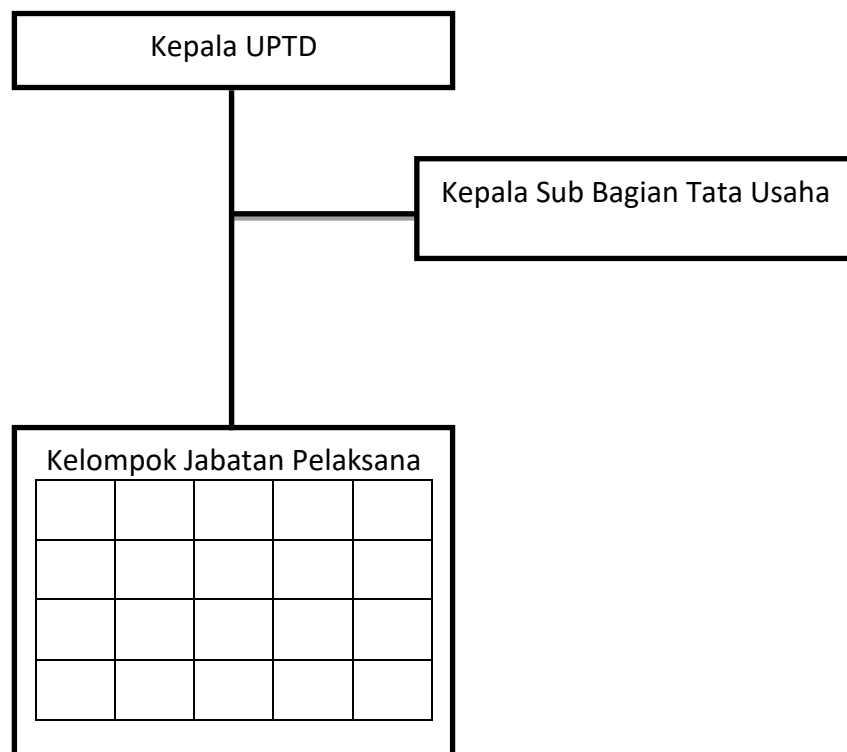

LAMPIRAN IV PERATURAN BUPATI LEBAK
NOMOR 40 TAHUN 2018
TENTANG PEMBENTUKAN UNIT PELAKSANA
TEKNIS DAERAH PADA DINAS PENDIDIKAN
DAN KEBUDAYAAN KABUPATEN LEBAK

BAGAN STRUKTUR ORGANISASI UNIT PELAKSANA TEKNIS DAERAH MUSEUM
PADA DINAS PENDIDIKAN DAN KEBUDAYAAN KABUPATEN LEBAK

Kelas A

Keterangan :

Garis Kedudukan

BUPATI LEBAK,

Ttd